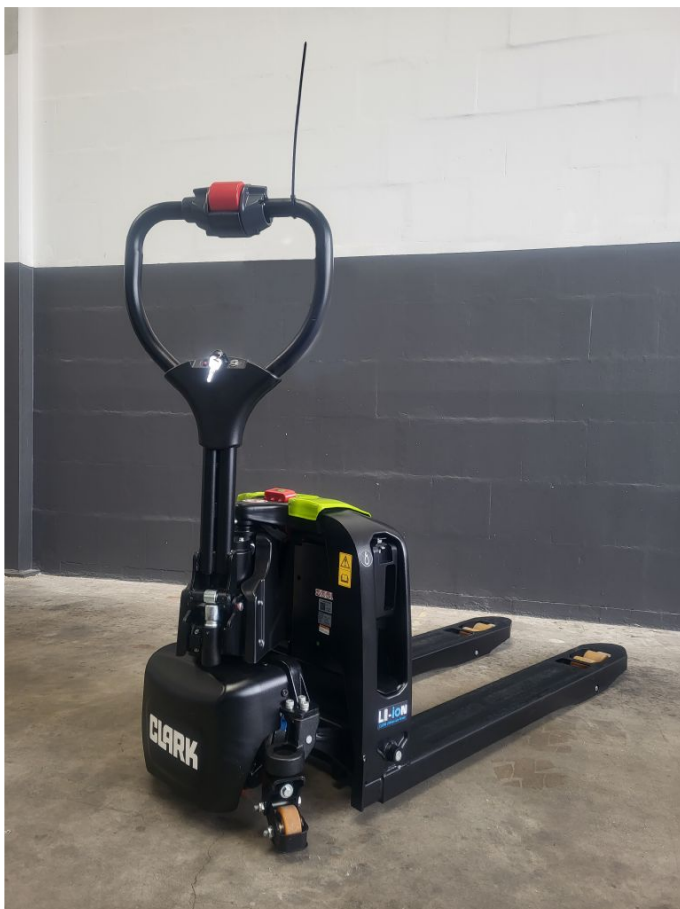

Der Partner in
Ihrer Nähe

HEDEMANN

Gabelstapler

HEDEMANN GMBH · OLDENBURGER STR 28 · 26639 WIESMOOR

Clark LWio15S

Tragkraft:	1500 kg	Com Nr.:	925100
Masttyp:	Standard	Reifen vorne:	Polyurethan
Hubhöhe:	187 mm	Reifen vorne Zustand:	80 - 100%
Baujahr:	2025	Reifen hinten:	Polyurethan
Antriebsart:	Elektro	Reifen hinten Zustand:	80 - 100%
Tech. Zustand:	Neu		
Optischer Zustand:	Neu		
Gabellänge:	1150 mm		

Extras:

Elektro Handhubwagen/Handhubwagen/E-Hubwagen/E-Ameise mit seitliche Stützrollen 24 Volt-Antrieb mit Li-Ionen-Power Reibungsloser und leiser Betrieb Hohe Verfügbarkeit durch Zwischenladung Kurze Ladezeit Programmierbares Fahrverhalten Manövrierbar auf engstem Raum - Gesamtbreite (b1) von nur 590 mm - Länge einschließlich Gabelrücken (l2) nur 400 mm - Wenderadius (WA) von nur 1360 mm Elektrisches Heben und Absenken Griffgünstige Positionierung der Bedienelemente Automatisches Abbremsen beim Loslassen der Deichsel Für Links- als auch für Rechtshänder geeignet