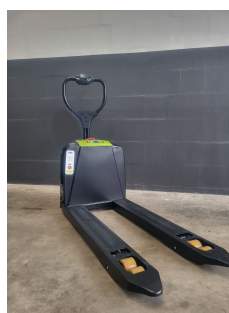

Der Partner in
Ihrer Nähe

HEDEMANN

Gabelstapler

HEDEMANN GMBH · OLDENBURGER STR 28 · 26639 WIESMOOR

Clark LWio15S

Tragkraft: 1500 kg
Masttyp: Standard
Hubhöhe: 187 mm
Baujahr: 2023
Antriebsart: Elektro
Tech. Zustand: Neu
Optischer Zustand: Neu
Gabellänge: 1150 mm

Com Nr.: 923040
Reifen vorne: Polyurethan
Reifen vorne Zustand: 80 - 100%
Reifen hinten: Polyurethan
Reifen hinten Zustand: 80 - 100%

Extras:

seitliche Stützrollen 24 Volt-Antrieb mit Li-Ionen-Power Reibungsloser und leiser Betrieb Hohe Verfügbarkeit durch Zwischenladung Kurze Ladezeit Programmierbares Fahrverhalten Manövrierbar auf engstem Raum - Gesamtbreite (b1) von nur 590 mm - Länge einschließlich Gabelrücken (l2) nur 400 mm - Wenderadius (WA) von nur 1360 mm Elektrisches Heben und Absenken Griffgünstige Positionierung der Bedienelemente Automatisches Abbremsen beim Loslassen der Deichsel Für Links- als auch für Rechtshänder geeignet