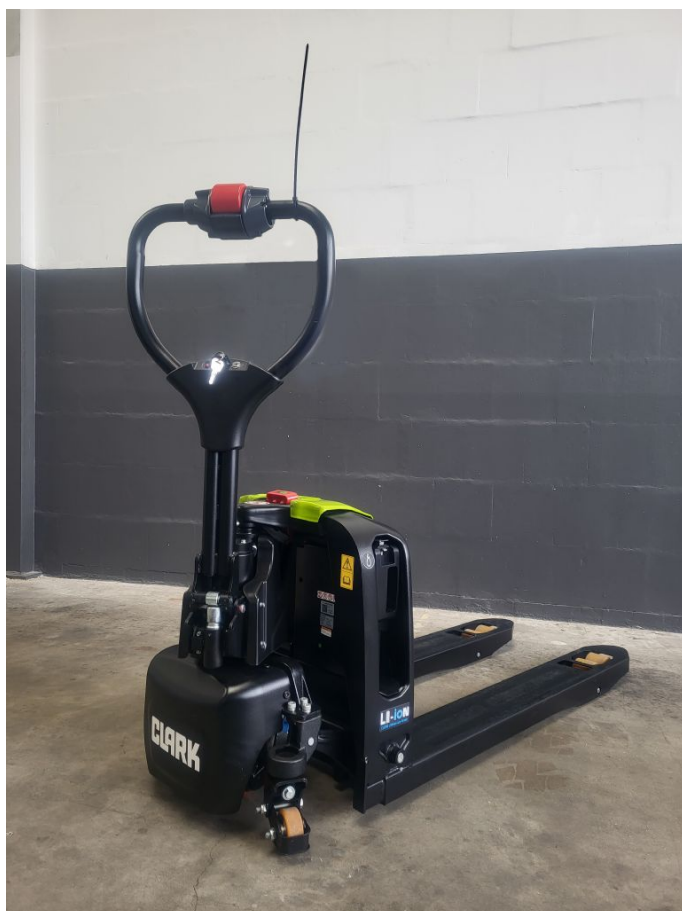

Der Partner in
Ihrer Nähe

HEDEMANN

Gabelstapler

HEDEMANN GMBH · OLDENBURGER STR 28 · 26639 WIESMOOR

Clark LWio15S

Tragkraft: 1500 kg
Masttyp: Standard
Hubhöhe: 187 mm
Baujahr: 2023
Antriebsart: Elektro
Tech. Zustand: Neu
Optischer Zustand: Neu
Gabellänge: 1150 mm

Com Nr.: 923040
Reifen vorne: Polyurethan
Reifen vorne Zustand: 80 - 100%
Reifen hinten: Polyurethan
Reifen hinten Zustand: 80 - 100%

Extras:

seitliche Stützrollen 24 Volt-Antrieb mit Li-Ionen-Power Reibungsloser und leiser Betrieb Hohe Verfügbarkeit durch Zwischenladung Kurze Ladezeit Programmierbares Fahrverhalten Manövrierbar auf engstem Raum - Gesamtbreite (b1) von nur 590 mm - Länge einschließlich Gabelrücken (l2) nur 400 mm - Wenderadius (WA) von nur 1360 mm Elektrisches Heben und Absenken Griffgünstige Positionierung der Bedienelemente Automatisches Abbremsen beim Loslassen der Deichsel Für Links- als auch für Rechtshänder geeignet