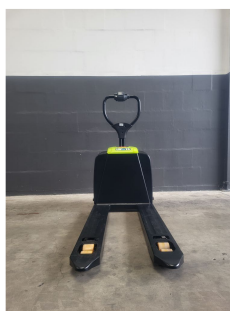

Der Partner in
Ihrer Nähe

HEDEMANN

Gabelstapler

HEDEMANN GMBH · OLDENBURGER STR 28 · 26639 WIESMOOR

Clark LWio15

Tragkraft: 1500 kg
Masttyp: Standard
Hubhöhe: 187 mm
Baujahr: 2023
Antriebsart: Elektro
Tech. Zustand: Neu
Optischer Zustand: Neu
Gabellänge: 1150 mm

Com Nr.: 923017
Reifen vorne: Polyurethan
Reifen vorne Zustand: 80 - 100%
Reifen hinten: Polyurethan
Reifen hinten Zustand: 80 - 100%

Extras:

24 Volt-Antrieb mit Li-Ionen-Power Reibungsloser und leiser Betrieb Hohe Verfügbarkeit durch Zwischenladung Kurze Ladezeit Programmierbares Fahrverhalten Manövrierbar auf engstem Raum - Gesamtbreite (b1) von nur 590 mm - Länge einschließlich Gabelrücken (l2) nur 400 mm - Wenderadius (WA) von nur 1360 mm Elektrisches Heben und Absenken Grifffürnigste Positionierung der Bedienelemente Automatisches Abbremsen beim Loslassen der Deichsel Für Links- als auch für Rechtshänder geeignet
LAGERGERÄT 018 / 042 / 043 / 044 / 045 / 046 / 050 / 053 / 054 / 056