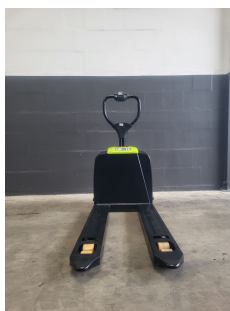

## Clark LWio15

**Tragkraft:** 1500 kg  
**Masttyp:** Standard  
**Hubhöhe:** 187 mm  
**Baujahr:** 2023  
**Antriebsart:** Elektro  
**Tech. Zustand:** Neu  
**Optischer Zustand:** Neu  
**Gabellänge:** 1150 mm

### Extras:

24 Volt-Antrieb mit Li-Ionen-Power  Reibungsloser und leiser Betrieb  Hohe Verfügbarkeit durch Zwischenladung  Kurze Ladezeit  Programmierbares Fahrverhalten  Manövrierbar auf engstem Raum - Gesamtbreite (b1) von nur 590 mm - Länge einschließlich Gabelrücken (l2) nur 400 mm - Wenderadius (WA) von nur 1360 mm Elektrisches Heben und Absenken  Grifffürnigste Positionierung der Bedienelemente  Automatisches Abbremsen beim Loslassen der Deichsel  Für Links- als auch für Rechtshänder geeignet  
LAGERGERÄT 018 / 042 / 043 / 044 / 045 / 046 / 050 / 053 / 054 / 056