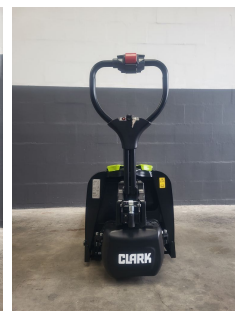

Der Partner in  
Ihrer Nähe

**HEDEMANN**

**Gabelstapler**

HEDEMANN GMBH · OLDENBURGER STR 28 · 26639 WIESMOOR

## Clark LWio15

**Tragkraft:** 1500 kg  
**Masttyp:** Standard  
**Hubhöhe:** 187 mm  
**Baujahr:** 2023  
**Antriebsart:** Elektro  
**Tech. Zustand:** Neu  
**Optischer Zustand:** Neu  
**Gabellänge:** 1150 mm

### Extras:

24 Volt-Antrieb mit Li-Ionen-Power  Reibungsloser und leiser Betrieb  Hohe Verfügbarkeit durch Zwischenladung  Kurze Ladezeit  Programmierbares Fahrverhalten  Manövrierbar auf engstem Raum - Gesamtbreite (b1) von nur 590 mm - Länge einschließlich Gabelrücken (l2) nur 400 mm - Wenderadius (WA) von nur 1360 mm Elektrisches Heben und Absenken  Grifffürnigste Positionierung der Bedienelemente  Automatisches Abbremsen beim Loslassen der Deichsel  Für Links- als auch für Rechtshänder geeignet  
LAGERGERÄT 018 / 042 / 043 / 044 / 045 / 046 / 050 / 053 / 054 / 056